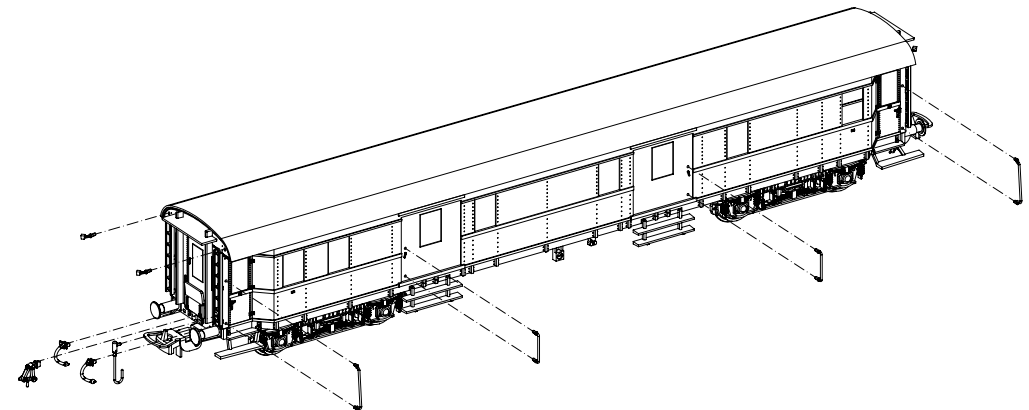

Nicht kleben!
Do not glue!
Ne pas coller!
请勿使用胶水!

ERSATZTEILE

Spare parts · Pièces détachées · Parti di ricambio

ET-Nr.:	Bezeichnung:	Description:	Désignation:	Descrizione:	PG*
53000-12	Kupplungsdeichsel mit Feder (2 Stck.)	Coupler connector with spring (2 pcs.)	Connecteur de coupleur à ressort (2 pcs.)	Connettore accoppiatore con molla (2 pz.)	9
53000-37	2x Bremsschlauch links / 2x Bremsschlauch rechts / Zughaken / Heizungsstecker / 2x Scheibenwischer / Wendezugstecker / Heizungsstecker	2x Brake hose left / 2x Brake hose right / Coupling hook / Heating plug / 2x Windscreen / Push-pull commuter train plug / Heating plug	2x Tuyau de frein gauche / 2x Tuyau de frein droit / Crochet d'attelage / Fiche de chauffage / 2x Pare-brise / Push-pull bouchon de train de banlieue / Fiche de chauffage	Tubo 2x freno a sinistra / 2x Tubo freno destra / Accoppiamento gancio / Spina di riscaldamento / 2x Parabrezza / Push-pull treni pendolari spina / Spina di riscaldamento	7
53000-40	Griffstange Front / Abortrohr / Generator / Lichtblende	Handrail front / Toilet pipe / Generator / Light bar	Rampe avant / Tuyau de la toilette / Générateur / Diaphragme de lumière	2x Corrimano / Gabinetto di tubazione di / Generatore / Luce barra 2x molla di	7
53000-103	2x Zugfeder	2x tension spring	2x ressort de tension	tensione	5
53201-107	2x Handstange lang / 2x Handstange lang / 2x Schlusscheibenhalter / 2x Treppe Schiebetür / Dachlüfter / 2x Treppe Stirnseite / Tritt Stirnseite / Übergangsblech / Heizungsstecker	2x Handrail long / 2x Handrail short / 2x End panes holder / 2x Stairs sliding / Roof fan / 2x Stairs front / Step front / Transition metal / Heating plug	2x Rampe long / 2x Rampe à court / 2x Fin Volets titulaire / 2x étapes coulissant / Ventilateur de toit / 2x étapes avant / Étape avant / Métal de transition / Fiche de chauffage	2x corrimano lungo / 2x corrimano breve / 2x End Riquadri titolare / 2x Passi scorrevole / Tetto ventilatore / 2x Passi anteriore / Passo davanti / Metalli di transizione / Spina di riscaldamento	8
53000-517	Drehgestell	Bogie	Bogie	Carrello	7
	ET aus unserem Standardprogramm	Spare parts standard range	Pièces détachées de notre gamme standard	Pezzi di ricambio standard	
56030	Kupplung (2 Stck.)	Coupling (2 pcs.)	Attelage (2 unités)	Ganci completi (2 pezzi)	
56046	H0 PIKO Kurzkupplung (4 Stück)	H0 PIKO short Coupling (set of 4)	H0 PIKO Attelage (4 unités)	H0 PIKO Ganci completi (4 pezzi)	
56052	Radsatz DC (2 Stck.)	Wheelset DC (2 pcs.)	Essieux CC (2 unités)	Assi CC (2 pezzi)	
56061	Radsatz AC (2 Stck.)	Wheelset AC (2 unit)	Essieux CA (2 unités)	Assi CC (2 pezzi)	
56082	Hülsenpuffer (8 Stck.)	Buffer (8 unit)	Tampons (8 unités)	Respingenti (8 pezzi)	
56135	Beleuchtungsbausatz für Packwagen	Interior Lighting for Luggage Van	Kit d'éclairage pour Fourgon à bagages	Set illuminazione interna	