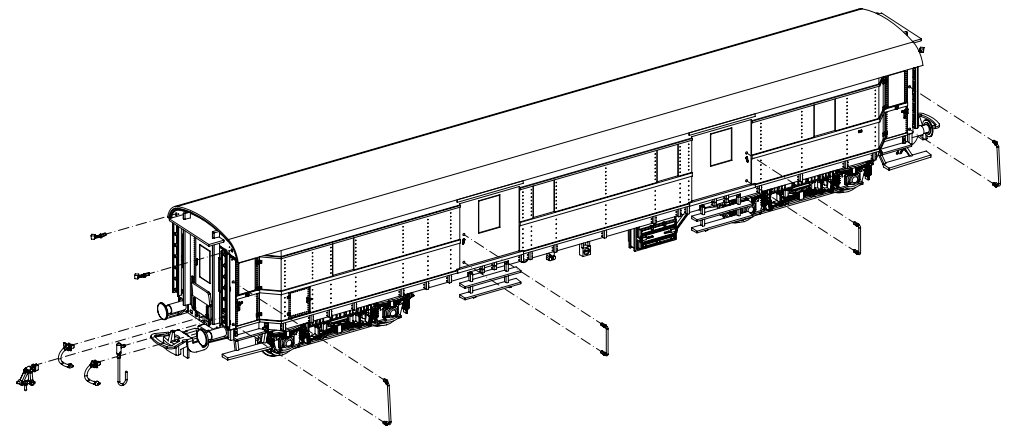

Nicht kleben!
Do not glue!
Ne pas coller!
请勿使用胶水!

ERSATZTEILE

Spare parts · Pièces détachées · Parti di ricambio

ET-Nr.:	Bezeichnung:	Description:	Désignation:	Descrizione:	PG*
53000-12	Kupplungsdeichsel mit Feder (2 Stck.)	Coupler connector with spring (2 pcs.)	Connecteur de coupleur à ressort (2 pcs.)	Connettore accoppiatore con molla (2 pz.)	9
53000-37	2x Bremsschlauch links / 2x Bremsschlauch rechts / Zughaken / Heizungsstecker / 2x Scheibenwischer / Wendezugstecker / Heizungsstecker	2x Brake hose left / 2x Brake hose right / Coupling hook / Heating plug / 2x Windscreen / Push-pull commuter train plug / Heating plug	2x Tuyau de frein gauche / 2x Tuyau de frein droit / Crochet d'attelage / Fiche de chauffage / 2x Pare-brise / Push-pull bouchon de train de banlieue / Fiche de chauffage	Tubo 2x freno a sinistra / 2x Tubo freno destra / Accoppiamento gancio / Spina di riscaldamento / 2x Parabrezza / Push-pull treni pendolari spina / Spina di riscaldamento	7
53000-40	Griffstange Front / Abortrohr / Generator / Lichtblende	Handrail front / Toilet pipe / Generator / Light bar	Rampe avant / Tuyau de la toilette / Générateur / Diaphragme de lumière	2x Corrimano / Gabinetto di tubazione di / Generatore / Luce barra 2x molla di	7
53000-103	2x Zugfeder	2x tension spring	2x ressort de tension	tensione	5
53201-107	2x Handstange lang / 2x Handstange lang / 2x Schlusscheibenhalter / 2x Treppe Schiebetür / Dachlüfter / 2x Treppe Stirnseite / Tritt Stirnseite / Übergangsblech / Heizungsstecker	2x Handrail long / 2x Handrail short / 2x End panes holder / 2x Stairs sliding / Roof fan / 2x Stairs front / Step front / Transition metal / Heating plug	2x Rampe long / 2x Rampe à court / 2x Fin Volets titulaire / 2x étapes coulissant / Ventilateur de toit / 2x étapes avant / Étape avant / Métal de transition / Fiche de chauffage	2x corrimano lungo / 2x corrimano breve / 2x End Riquadri titolare / 2x Passi scorrevole / Tetto ventilatore / 2x Passi anteriore / Passo davanti / Metalli di transizione / Spina di riscaldamento	8
53000-517	Drehgestell	Bogie	Bogie	Carrello	7
	ET aus unserem Standardprogramm	Spare parts standard range	Pièces détachées de notre gamme standard	Pezzi di ricambio standard	
56030	Kupplung (2 Stck.)	Coupling (2 pcs.)	Attelage (2 unités)	Ganci completi (2 pezzi)	
56046	H0 PIKO Kurzkupplung (4 Stück)	H0 PIKO short Coupling (set of 4)	H0 PIKO Attelage (4 unités)	H0 PIKO Ganci completi (4 pezzi)	
56052	Radsatz DC (2 Stck.)	Wheelset DC (2 pcs.)	Essieux CC (2 unités)	Assi CC (2 pezzi)	
56061	Radsatz AC (2 Stck.)	Wheelset AC (2 unit)	Essieux CA (2 unités)	Assi CC (2 pezzi)	
56082	Hülsenpuffer (8 Stck.)	Buffer (8 unit)	Tampons (8 unités)	Respingenti (8 pezzi)	
56135	Beleuchtungsbausatz für Packwagen	Interior Lighting for Luggage Van	Kit d'éclairage pour Fourgon à bagages	Set illuminazione interna	